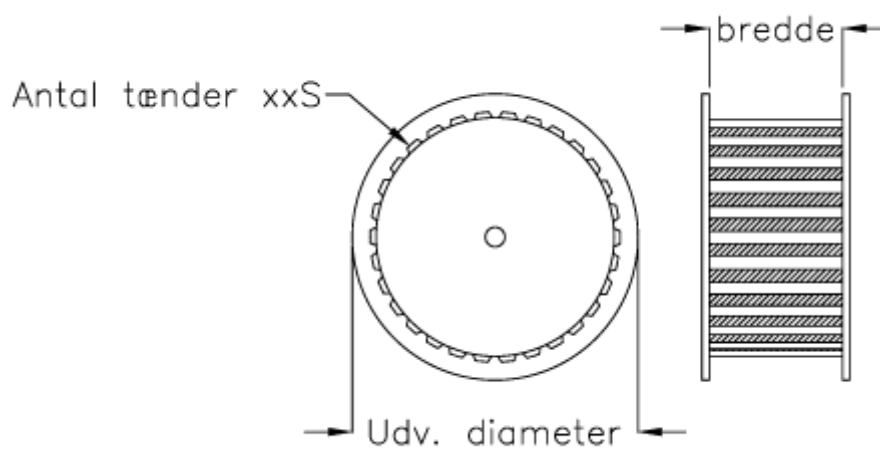

Varenummer: 603772723056
Beskrivelse: Gates tandremskive PCGT 14M - 56S 68
for taperbøsning 3525

Mål

Antal tænder	= 56
Bredde	= 20-37-68-90-125
Middelmål	= 249.55
Type	= 14M - 56S - xx
Udvendig diameter	= 256.00